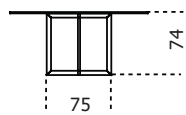

Gallotti&Radice

Raj 4 Light

2008

Tavolo mono base con piano in cristallo 15mm trasparente o extralight. Struttura in acciaio inox lucido. Giunto centrale in alluminio cromato.

| Cm (L x W x H) | Inches (L x W x H) |
|----------------|--|
| 140 x 140 x 74 | 55 ¹ / ₄ x 55 ¹ / ₄ x 29 ¹ / ₄ |
| 150 x 150 x 74 | 59 ¹ / ₄ x 59 ¹ / ₄ x 29 ¹ / ₄ |
| 160 x 160 x 74 | 63 x 63 x 29 ¹ / ₄ |
| Ø140 x 74 | Ø55 ¹ / ₄ x 29 ¹ / ₄ |
| Ø150 x 74 | Ø59 ¹ / ₄ x 29 ¹ / ₄ |
| Ø160 x 74 | Ø63 x 29 ¹ / ₄ |
| 180 x 130 x 74 | 71 x 51 ¹ / ₄ x 29 ¹ / ₄ |
| 210 x 130 x 74 | 82 ³ / ₄ x 51 ¹ / ₄ x 29 ¹ / ₄ |