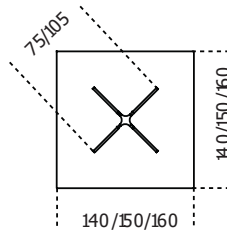

Gallotti&Radice

Raj 4 Light

2008

Tavolo mono base con piano in cristallo 15mm trasparente o extralight. Struttura in acciaio inox lucido. Giunto centrale in alluminio cromato.

| Cm (L x W x H) | Inches (L x W x H) |
|----------------|--|
| 140 x 140 x 74 | 55 ¹ / ₄ x 55 ¹ / ₄ x 29 ¹ / ₄ |
| 150 x 150 x 74 | 59 ¹ / ₄ x 59 ¹ / ₄ x 29 ¹ / ₄ |
| 160 x 160 x 74 | 63 x 63 x 29 ¹ / ₄ |
| Ø140 x 74 | Ø55 ¹ / ₄ x 29 ¹ / ₄ |
| Ø150 x 74 | Ø59 ¹ / ₄ x 29 ¹ / ₄ |
| Ø160 x 74 | Ø63 x 29 ¹ / ₄ |
| 180 x 130 x 74 | 71 x 51 ¹ / ₄ x 29 ¹ / ₄ |
| 210 x 130 x 74 | 82 ³ / ₄ x 51 ¹ / ₄ x 29 ¹ / ₄ |