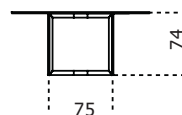

Gallotti&Radice

Raj 4 Light

2008

Tavolo mono base con piano in cristallo 15mm trasparente o extralight. Struttura in acciaio inox lucido. Giunto centrale in alluminio cromato.

| Cm (L x W x H) | Inches (L x W x H) |
|----------------|--|
| 140 x 140 x 74 | 55 ¹ / ₄ x 55 ¹ / ₄ x 29 ¹ / ₄ |
| 150 x 150 x 74 | 59 ¹ / ₄ x 59 ¹ / ₄ x 29 ¹ / ₄ |
| 160 x 160 x 74 | 63 x 63 x 29 ¹ / ₄ |
| Ø140 x 74 | Ø55 ¹ / ₄ x 29 ¹ / ₄ |
| Ø150 x 74 | Ø59 ¹ / ₄ x 29 ¹ / ₄ |
| Ø160 x 74 | Ø63 x 29 ¹ / ₄ |
| 180 x 130 x 74 | 71 x 51 ¹ / ₄ x 29 ¹ / ₄ |
| 210 x 130 x 74 | 82 ³ / ₄ x 51 ¹ / ₄ x 29 ¹ / ₄ |