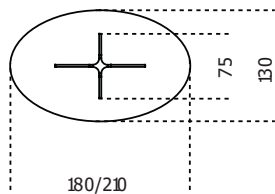

Gallotti&Radice

Raj 4 Light

2008

Tavolo mono base con piano in cristallo 15mm trasparente o extralight. Struttura in acciaio inox lucido. Giunto centrale in alluminio cromato.

| Cm (L x W x H) | Inches (L x W x H) |
|----------------|--|
| 140 x 140 x 74 | 55 ¹ / ₄ x 55 ¹ / ₄ x 29 ¹ / ₄ |
| 150 x 150 x 74 | 59 ¹ / ₄ x 59 ¹ / ₄ x 29 ¹ / ₄ |
| 160 x 160 x 74 | 63 x 63 x 29 ¹ / ₄ |
| Ø140 x 74 | Ø55 ¹ / ₄ x 29 ¹ / ₄ |
| Ø150 x 74 | Ø59 ¹ / ₄ x 29 ¹ / ₄ |
| Ø160 x 74 | Ø63 x 29 ¹ / ₄ |
| 180 x 130 x 74 | 71 x 51 ¹ / ₄ x 29 ¹ / ₄ |
| 210 x 130 x 74 | 82 ³ / ₄ x 51 ¹ / ₄ x 29 ¹ / ₄ |