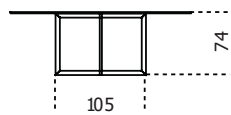

Gallotti&Radice

Raj 4 Light

2008

Tavolo mono base con piano in cristallo 15mm trasparente o extralight. Struttura in acciaio inox lucido. Giunto centrale in alluminio cromato.

| Cm (L x W x H) | Inches (L x W x H) |
|----------------|--|
| 140 x 140 x 74 | 55 ¹ / ₄ x 55 ¹ / ₄ x 29 ¹ / ₄ |
| 150 x 150 x 74 | 59 ¹ / ₄ x 59 ¹ / ₄ x 29 ¹ / ₄ |
| 160 x 160 x 74 | 63 x 63 x 29 ¹ / ₄ |
| Ø140 x 74 | Ø55 ¹ / ₄ x 29 ¹ / ₄ |
| Ø150 x 74 | Ø59 ¹ / ₄ x 29 ¹ / ₄ |
| Ø160 x 74 | Ø63 x 29 ¹ / ₄ |
| 180 x 130 x 74 | 71 x 51 ¹ / ₄ x 29 ¹ / ₄ |
| 210 x 130 x 74 | 82 ³ / ₄ x 51 ¹ / ₄ x 29 ¹ / ₄ |